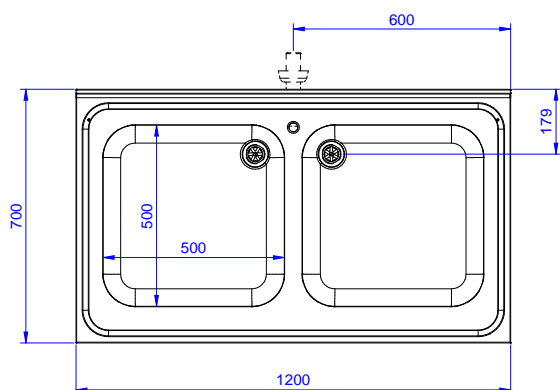

#### Položka č.

Nerezová konstrukce z AISI304. 50mm silná pracovní deska z AISI 304, 1mm, se zvýšeným okrajem po obvodu proti přetékání vody. Zadní zvýšený límec V=100mm s integrovaným oblým rohem. Nerezové čtvercové nohy 40x40mm, výškově stavitelné (+/-20mm).

### Konstrukce

- Pracovní deska 50 mm vysoká, vyrobená z ušlechtilé nerez oceli AISI 304 10/10, opatřena zvýšeným okrajem stran zamezujícím stékání vody.
- Čtvercové nohy z uzavřených profilů 40x40 mm z nerez oceli AISI 304 s možností výškové úpravy.
- Snadná instalace desky na nohy, jednoduchá instalace baterie zezadu.
- Dodáváno v demontovaném stavu.
- K dispozici bohatá nabídka vodovodních baterií (extra příslušenství), které splní veškeré požadavky.
- Zadní zvýšený límec 100mm s oblým hygienickým rohem s rádiusem 10mm, 13mm silný určený k umístění ke zdi.

### Hlavní informace

Vnější rozměry, Šířka	1200 mm
132808 (LG1225PN)	
Vnější rozměry, Hloubka	700 mm
Vnější rozměry, Výška	1000 mm
Zadní zvýšený límec, výška	100 mm
Zadní zvýšený límec, hloubka	13 mm
Zadní zvýšený límec, radius	R=10
Počet dřezů	2
Rozměry dřezu	600x500xH320
Síla pracovní desky	50 mm
Netto váha:	42 kg

 Nerezový program  
 Mycí stůl se 2 dřezy, 1200mm

Společnost si vyhrazuje právo provádět změny v produktech bez předchozího upozornění. Všechny informace byly správné v době tisku.