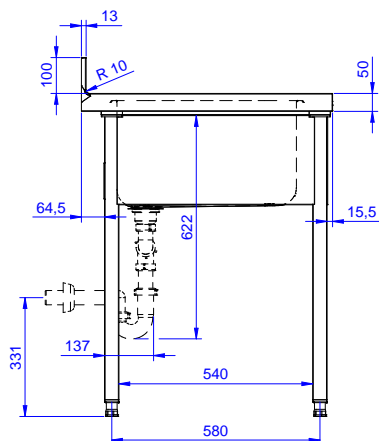

D = Odpad

Hlavní informace

Vnější rozměry, Šířka	1200 mm
132808 (LG1225PN)	
Vnější rozměry, Hloubka	700 mm
Vnější rozměry, Výška	1000 mm
Zadní zvýšený límec, výška	100 mm
Zadní zvýšený límec, hloubka	13 mm
Zadní zvýšený límec, radius	R=10
Počet dřezů	2
Rozměry dřezu	600x500xH320
Síla pracovní desky	50 mm
Netto váha:	42 kg

Nerezový program
Mycí stůl se 2 dřezy, 1200mm

Společnost si vyhrazuje právo provádět změny v produktech bez předchozího upozornění. Všechny informace byly správné v době tisku.